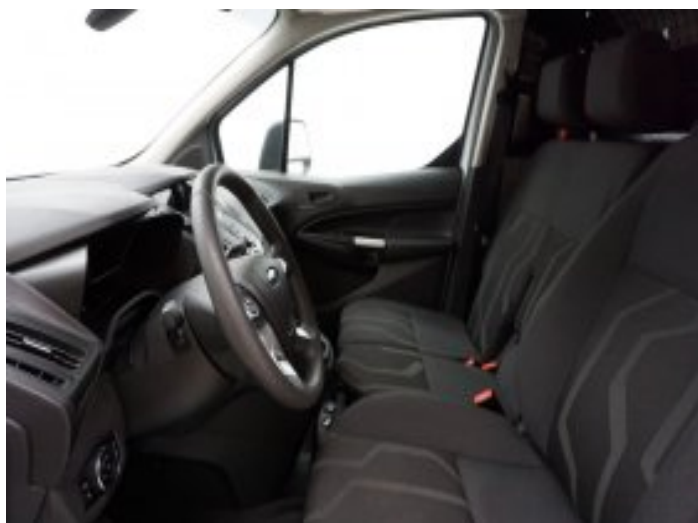

Ford Transit Connect 210L

2.590.000 kr.

☎ 515 7000

✉ brimborg (hjá) brimborg.is

🕒 Opnunartímar

📍 Reykjavík: virka daga kl. 9-17 / laug. kl. 12-16

📍 Akureyri: virka daga kl. 9-17 / laug. kl. 12-16

brimborg