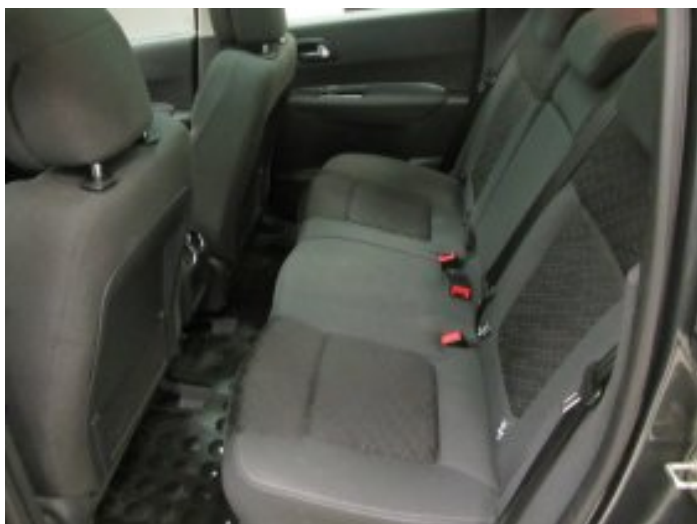

# Peugeot 3008 Active

1.890.000 kr.

☎ 515 7000

✉ brimborg (hjá) brimborg.is

🕒 Opnunartímar

📍 Reykjavík: virka daga kl. 9-17 / laug. kl. 12-16

📍 Akureyri: virka daga kl. 9-17 / laug. kl. 12-16

brimborg