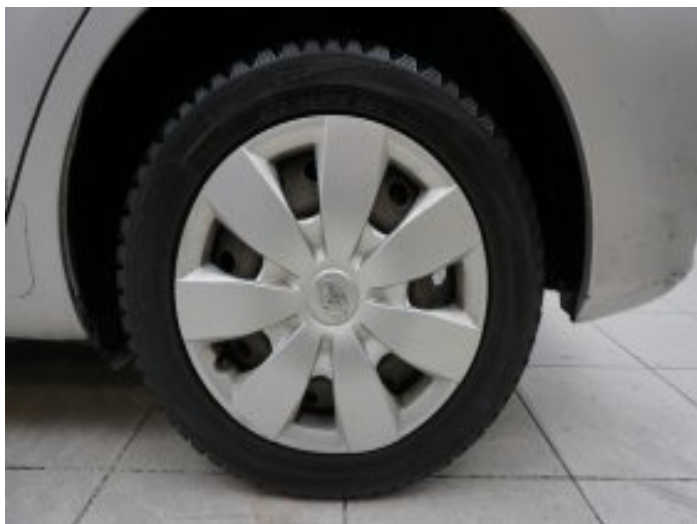

Toyota Auris

680.000 kr.

☎ **515 7000**

✉ brimborg (hjá) brimborg.is

🕒 **Opnunartímar**

📍 Reykjavík: virka daga kl. 9-17 / laug. kl. 12-16

📍 Akureyri: virka daga kl. 9-17 / laug. kl. 12-16

brimborg