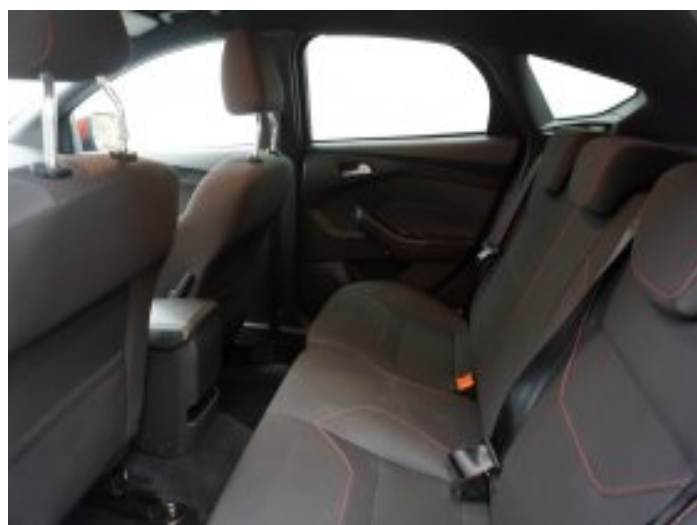

Ford Focus ST-line

2.990.000 kr.

3.190.000 kr.

☎ 515 7000

✉ brimborg (hjá) brimborg.is

🕒 Opnunartímar

📍 Reykjavík: virka daga kl. 9-17 / laug. kl. 12-16

📍 Akureyri: virka daga kl. 9-17 / laug. kl. 12-16

brimborg