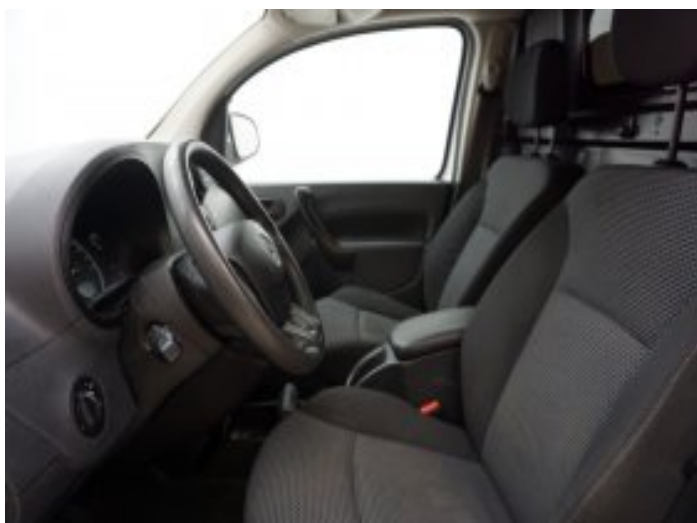

Mercedes Benz Citan Van

1.750.000 kr.

☎ 515 7000

✉ brimborg (hjá) brimborg.is

🕒 Opnunartímar

📍 Reykjavík: virka daga kl. 9-17 / laug. kl. 12-16

📍 Akureyri: virka daga kl. 9-17 / laug. kl. 12-16

brimborg