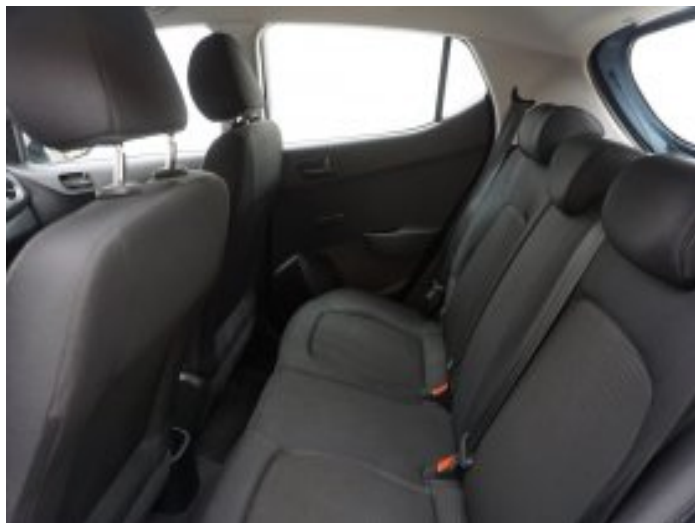

Hyundai I10 Comfort

990.000 kr.

1.190.000 kr.

☎ 515 7000

✉ brimborg (hjá) brimborg.is

🕒 Opnunartímar

📍 Reykjavík: virka daga kl. 9-17 / laug. kl. 12-16

📍 Akureyri: virka daga kl. 9-17 / laug. kl. 12-16

brimborg