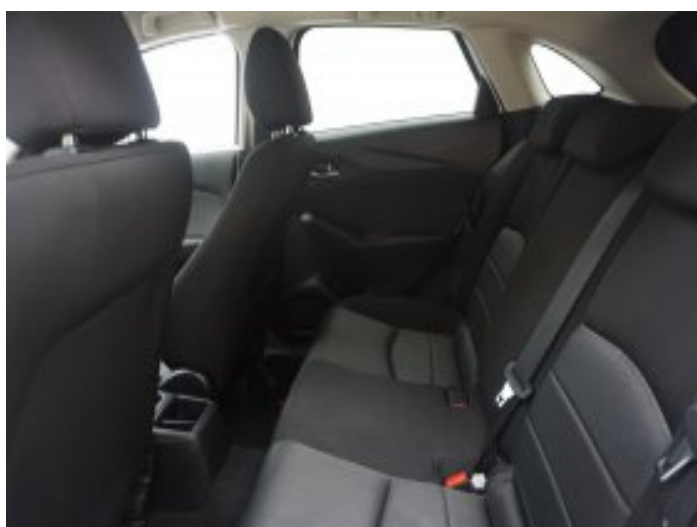

☎ 515 7000

✉ brimborg (hjá) brimborg.is

🕒 Opnunartímar

📍 Reykjavík: virka daga kl. 9-17 / laug. kl. 12-16

📍 Akureyri: virka daga kl. 9-17 / laug. kl. 12-16

brimborg