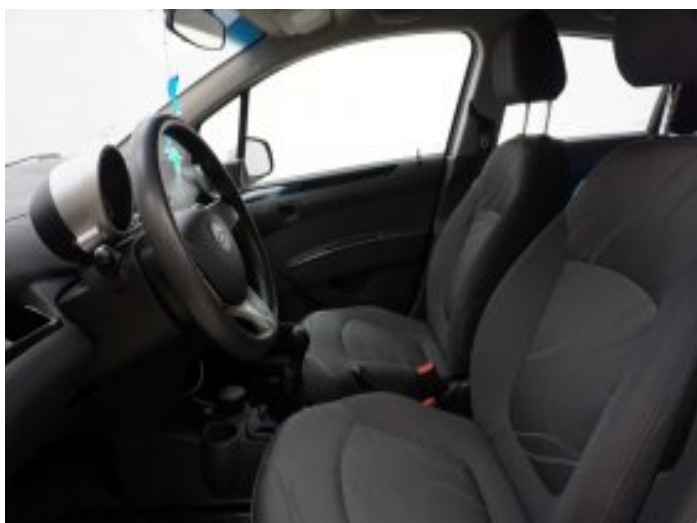

Chevrolet Spark LS

590.000 kr.

☎ **515 7000**

✉ **brimborg (hjá) brimborg.is**

🕒 **Opnunartímar**

📍 Reykjavík: virka daga kl. 9-17 / laug. kl. 12-16

📍 Akureyri: virka daga kl. 9-17 / laug. kl. 12-16

brimborg