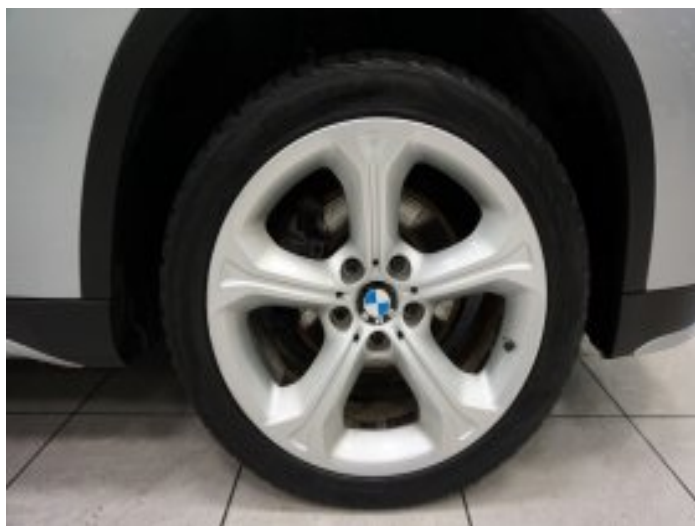

☎ 515 7000

✉ brimborg (hjá) brimborg.is

🕒 Opnunartímar

📍 Reykjavík: virka daga kl. 9-17 / laug. kl. 12-16

📍 Akureyri: virka daga kl. 9-17 / laug. kl. 12-16

brimborg