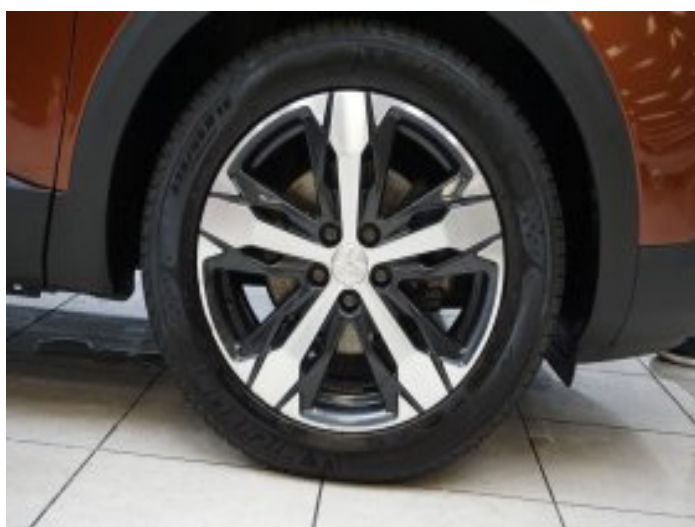

Peugeot 3008 GT-Line

3.990.000 kr.

☎ **515 7000**

✉ brimborg (hjá) brimborg.is

🕒 **Opnunartímar**

📍 Reykjavík: virka daga kl. 9-17 / laug. kl. 12-16

📍 Akureyri: virka daga kl. 9-17 / laug. kl. 12-16

brimborg