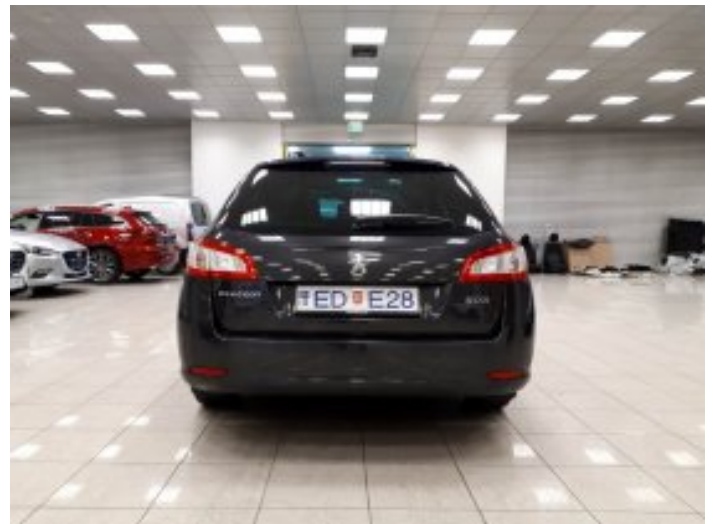

Næsta aðalskoðun **01.08.2022**

Eigandi **Brimborg**

Gírskipting

Drifbúnaður

Fjöldi dýra

Sætafjöldi

Litur

Raðnúmer á söluskrá

Staðsetning

Sjálfskipting

Framdrif

4

5

Grár

EDE28A

Reykjavík, Bíldshöfða 8

Reykjavík, Bíldshöfða 8

 **brimborg**

Peugeot 508 Allure

3.390.000 kr.

3.670.000 kr.

Helsti búnaður

- ✔ 17" Álfelgur
- ✔ Bakkmyndavél með skjá
- ✔ Bluetooth tengibúnaður
- ✔ Einn eigandi
- ✔ Fjarlægðarskynjari aftan
- ✔ Hraðastillir
- ✔ Leðuráklæði
- ✔ Málmlitur