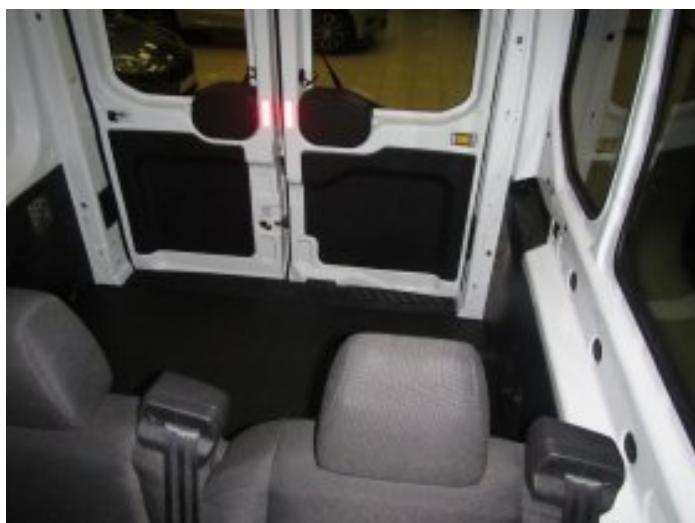

Ford Transit 310 L3H2 kombi

5.390.000 kr.

☎ 515 7000

✉ brimborg (hjá) brimborg.is

🕒 Opnunartímar

📍 Reykjavík: virka daga kl. 9-17 / laug. kl. 12-16

📍 Akureyri: virka daga kl. 9-17 / laug. kl. 12-16

brimborg