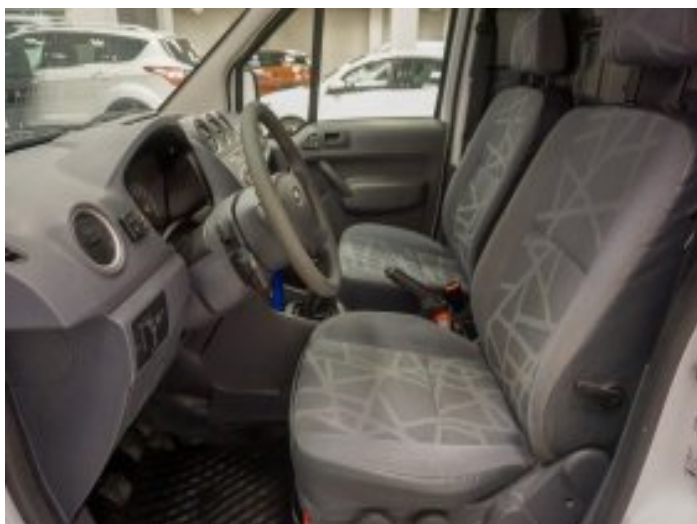

☎ **515 7000**

✉ **brimborg (hjá) brimborg.is**

🕒 **Opnunartímar**

📍 Reykjavík: virka daga kl. 9-17 / laug. kl. 12-16

📍 Akureyri: virka daga kl. 9-17 / laug. kl. 12-16

brimborg