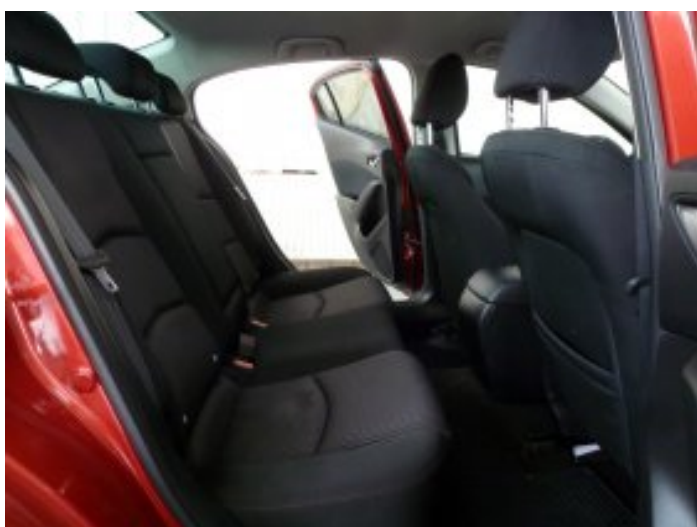

Mazda 3 Vision

1.690.000 kr.

☎ 515 7000

✉ brimborg (hjá) brimborg.is

🕒 Opunartímar

📍 Reykjavík: virka daga kl. 9-17 / laug. kl. 12-16

📍 Akureyri: virka daga kl. 9-17 / laug. kl. 12-16

brimborg