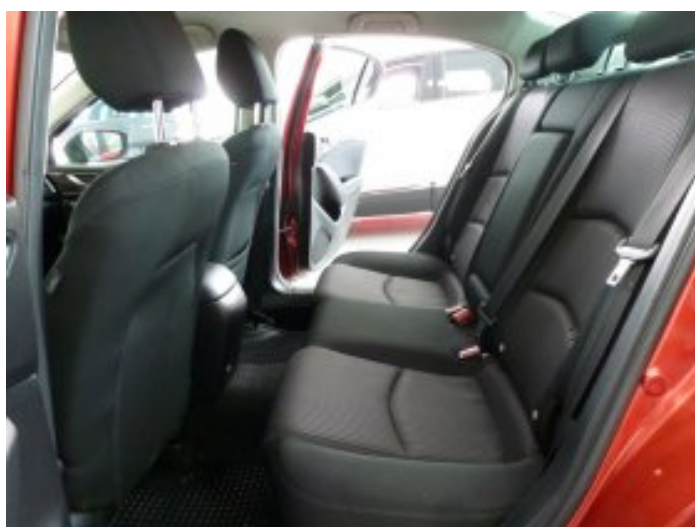

Mazda 3 Vision

1.690.000 kr.

☎ 515 7000

✉ brimborg (hjá) brimborg.is

🕒 Opunartímar

📍 Reykjavík: virka daga kl. 9-17 / laug. kl. 12-16

📍 Akureyri: virka daga kl. 9-17 / laug. kl. 12-16

brimborg