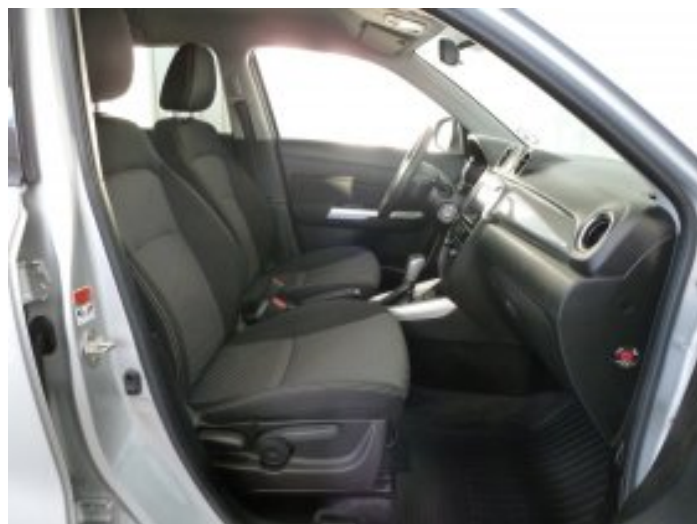

Suzuki Vitara GL All-Grip

2.290.000 kr.

☎ **515 7000**

✉ **brimborg (hjá) brimborg.is**

🕒 **Opunartímar**

📍 Reykjavík: virka daga kl. 9-17 / laug. kl. 12-16

📍 Akureyri: virka daga kl. 9-17 / laug. kl. 12-16

brimborg