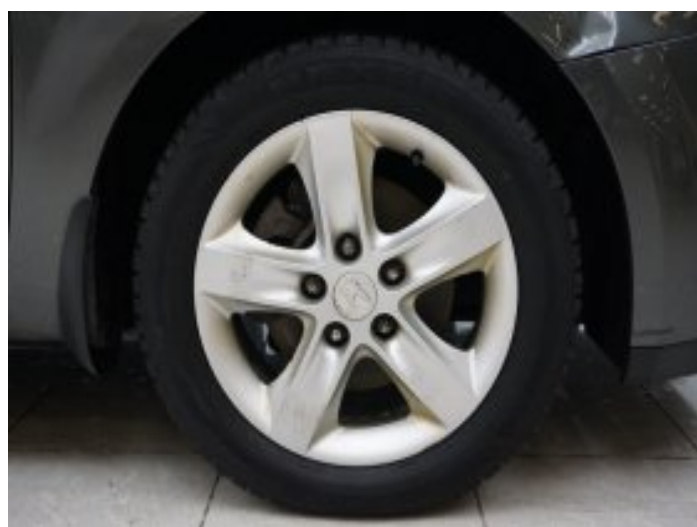

☎ 515 7000

✉ brimborg (hjá) brimborg.is

🕒 Opnunartímar

📍 Reykjavík: virka daga kl. 9-17 / laug. kl. 12-16

📍 Akureyri: virka daga kl. 9-17 / laug. kl. 12-16

brimborg