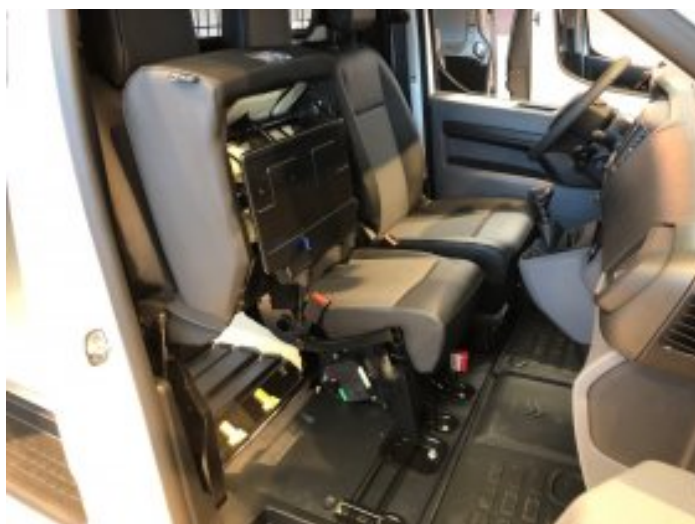

Jumpy Van XL-Langur

4.370.000 kr.

4.870.000 kr.

☎ 515 7000

✉ brimborg (hjá) brimborg.is

🕒 Opnunartímar

📍 Reykjavík: virka daga kl. 9-17 / laug. kl. 12-16

📍 Akureyri: virka daga kl. 9-17 / laug. kl. 12-16

brimborg