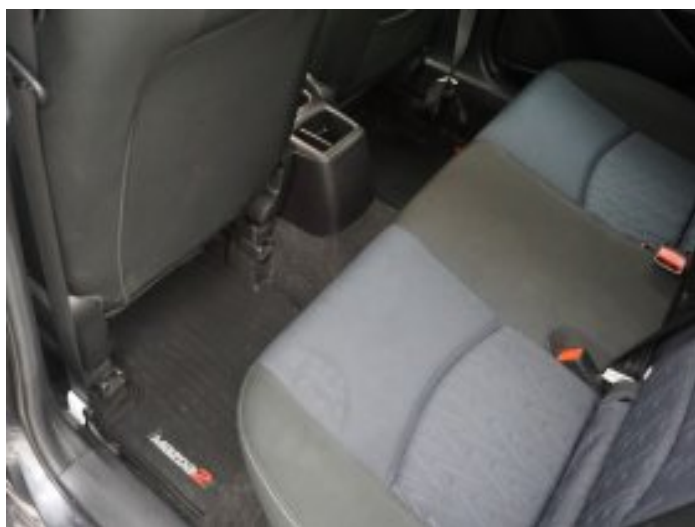

Mazda 2 Vision

1.690.000 kr.

☎ **515 7000**

✉ **brimborg (hjá) brimborg.is**

🕒 **Opnunartímar**

📍 Reykjavík: virka daga kl. 9-17 / laug. kl. 12-16

📍 Akureyri: virka daga kl. 9-17 / laug. kl. 12-16

brimborg