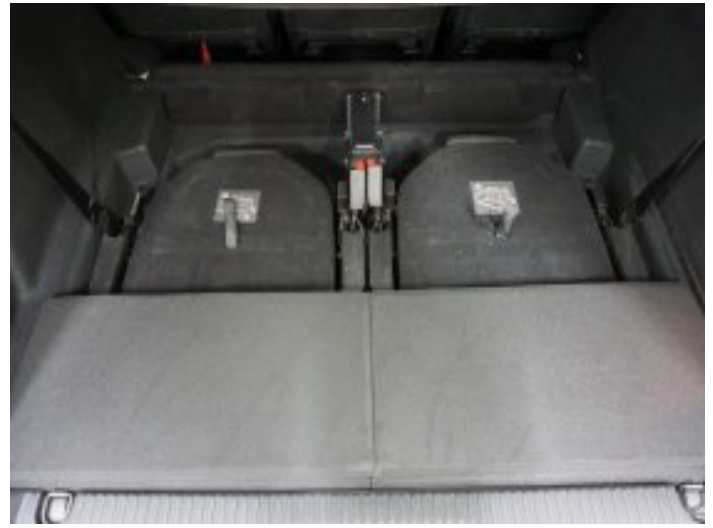

515 7000

[brimborg (hjá) brimborg.is](mailto:brimborg@brimborg.is)

Opnunartímar

Reykjavík: virka daga kl. 9-17 / laug. kl. 12-16

Akureyri: virka daga kl. 9-17 / laug. kl. 12-16