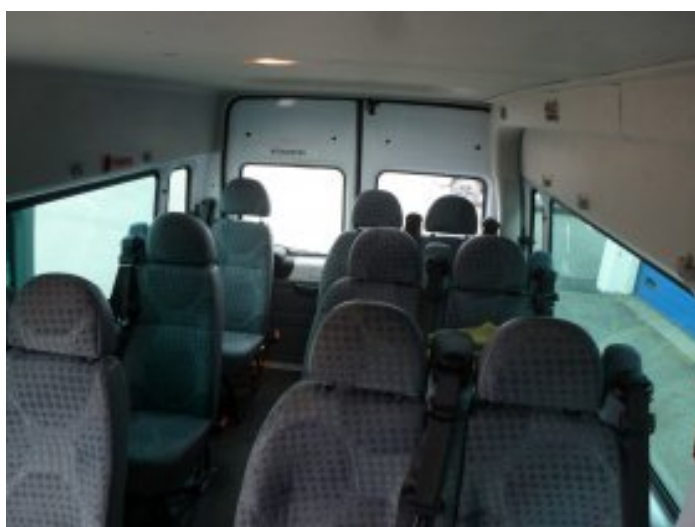

Ford Transit 350L Bus

1.790.000 kr.

☎ 515 7000

✉ brimborg (hjá) brimborg.is

🕒 Opnunartímar

📍 Reykjavík: virka daga kl. 9-17 / laug. kl. 12-16

📍 Akureyri: virka daga kl. 9-17 / laug. kl. 12-16

brimborg