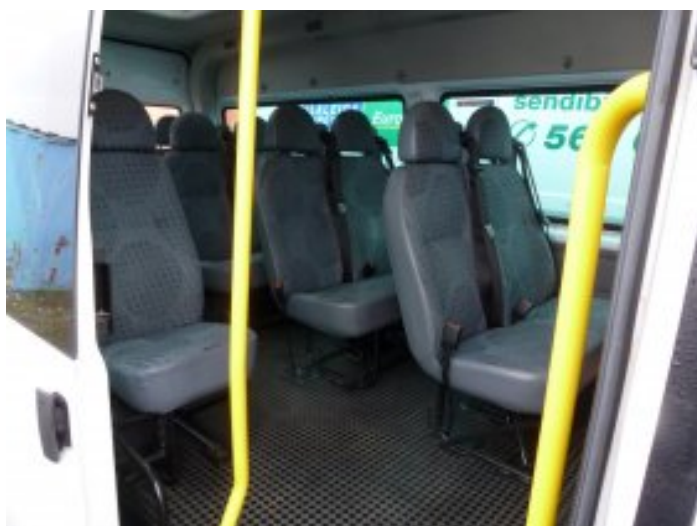

Ford Transit 350L Bus

1.790.000 kr.

☎ 515 7000

✉ brimborg (hjá) brimborg.is

🕒 Opnunartímar

📍 Reykjavík: virka daga kl. 9-17 / laug. kl. 12-16

📍 Akureyri: virka daga kl. 9-17 / laug. kl. 12-16

brimborg