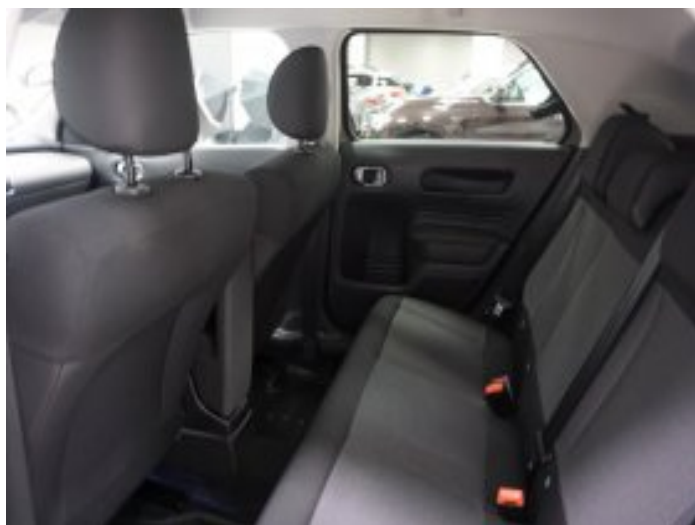

Citroen C4 Cactus Shine

1.690.000 kr.

1.990.000-kr.

☎ 515 7000

✉ brimborg (hjá) brimborg.is

🕒 Opnunartímar

📍 Reykjavík: virka daga kl. 9-17 / laug. kl. 12-16

📍 Akureyri: virka daga kl. 9-17 / laug. kl. 12-16

brimborg