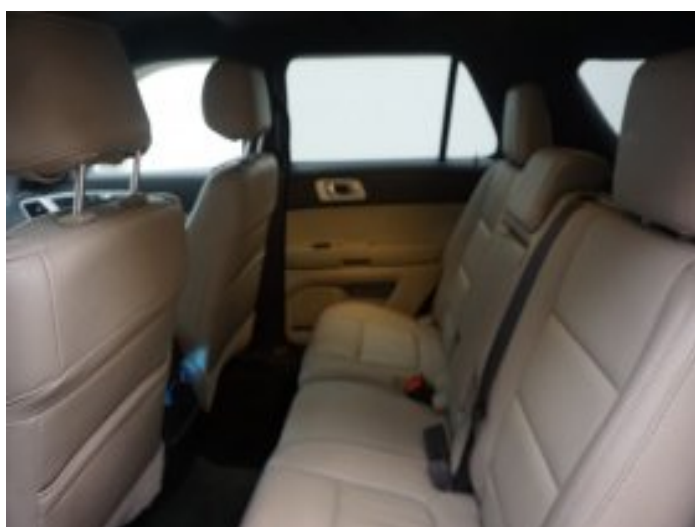

☎ **515 7000**

✉ **brimborg (hjá) brimborg.is**

🕒 **Opnunartímar**

📍 Reykjavík: virka daga kl. 9-17 / laug. kl. 12-16

📍 Akureyri: virka daga kl. 9-17 / laug. kl. 12-16

brimborg