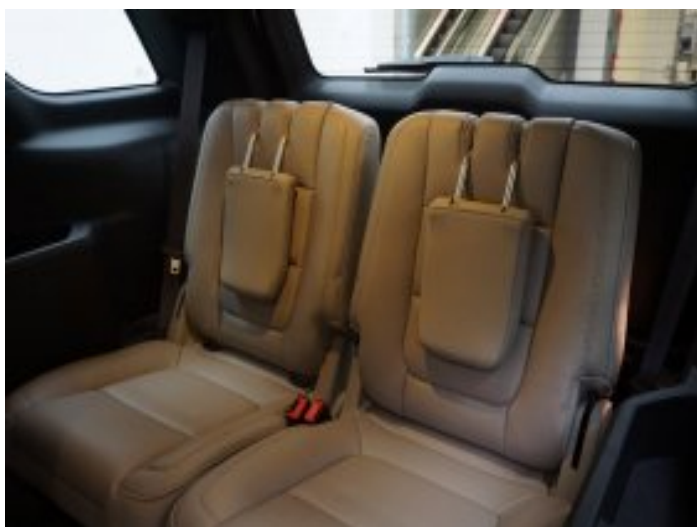

☎ **515 7000**

✉ **brimborg (hjá) brimborg.is**

🕒 **Opnunartímar**

📍 Reykjavík: virka daga kl. 9-17 / laug. kl. 12-16

📍 Akureyri: virka daga kl. 9-17 / laug. kl. 12-16

brimborg