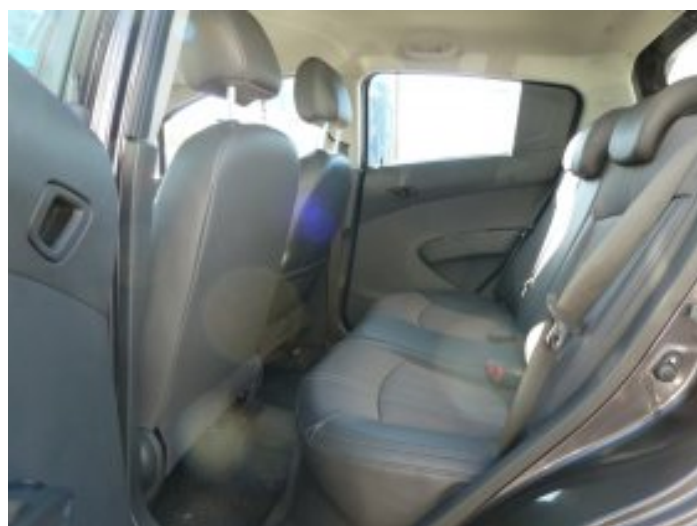

Chevrolet Spark LTZ

720.000 kr.

☎ **515 7000**

✉ **brimborg (hjá) brimborg.is**

🕒 **Opnunartímar**

📍 Reykjavík: virka daga kl. 9-17 / laug. kl. 12-16

📍 Akureyri: virka daga kl. 9-17 / laug. kl. 12-16

brimborg