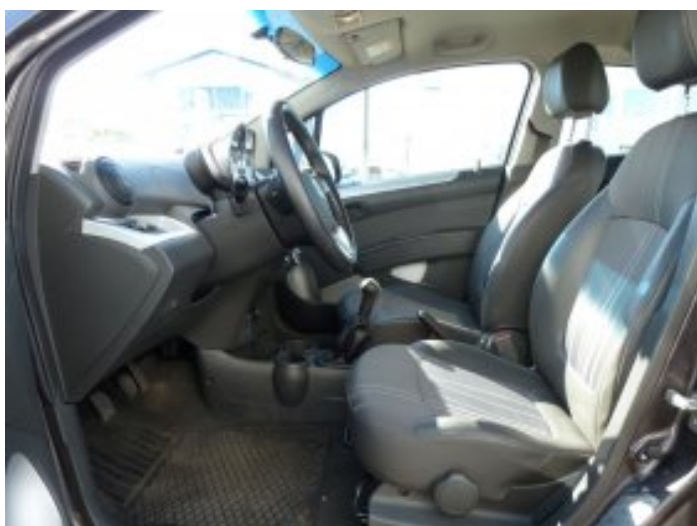

☎ 515 7000

✉ brimborg (há) brimborg.is

🕒 Opnunartímar

📍 Reykjavík: virka daga kl. 9-17 / laug. kl. 12-16

📍 Akureyri: virka daga kl. 9-17 / laug. kl. 12-16

brimborg

Chevrolet Spark LTZ

720.000 kr.