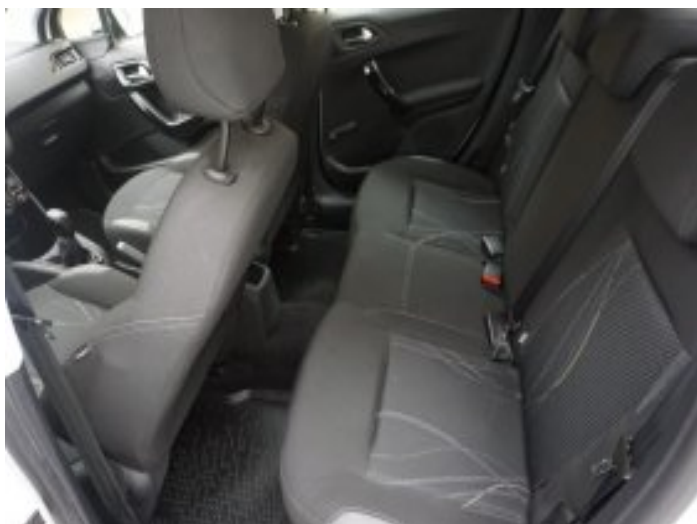

☎ 515 7000

✉ brimborg (há) brimborg.is

🕒 Opnunartímar

📍 Reykjavík: virka daga kl. 9-17 / laug. kl. 12-16

📍 Akureyri: virka daga kl. 9-17 / laug. kl. 12-16

 **brimborg**

Peugeot 208 Active

1.350.000 kr.