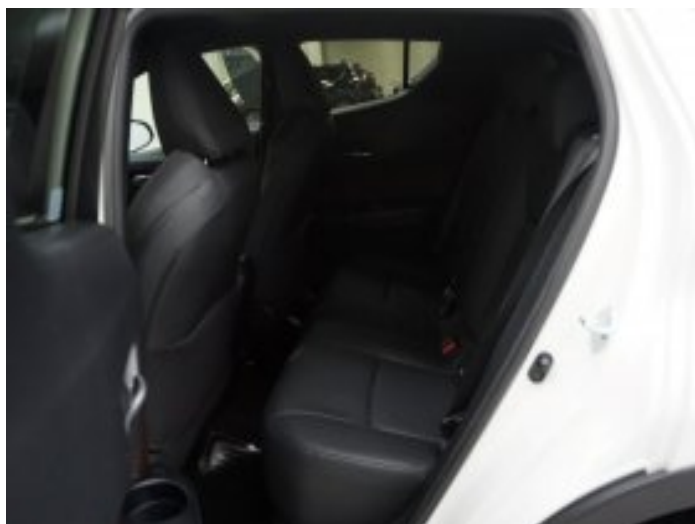

Helsti búnaður

- ✔ 18" Álfelgur
- ✔ Aksturstölva
- ✔ Bakkmyndavél
- ✔ Bluetooth fyrir GSM
- ✔ Brekkuaðstoð
- ✔ Dökklitaðar rúður aftan
- ✔ Aðfellanlegir útspeglar,rafdrifnir
- ✔ Fjarlægðarskynjari aftan
- ✔ Fjarstýrð samlæsing
- ✔ Hiti í framsætum
- ✔ Hraðastillir
- ✔ Hæðarstillanlegt bílstjórásæti
- ✔ LED Aðalljós
- ✔ Leðuráklæði
- ✔ Leiðsögukerfi
- ✔ Loftkæling
- ✔ Rafdrifnar rúður að aftan
- ✔ Rafmagns handbremsa
- ✔ Regnskynjari í framrúðu
- ✔ Reyklaust ökutæki
- ✔ Skipti ódýrari
- ✔ Starthnappur
- ✔ Vindskeið að aftan
- ✔ Þokuljós