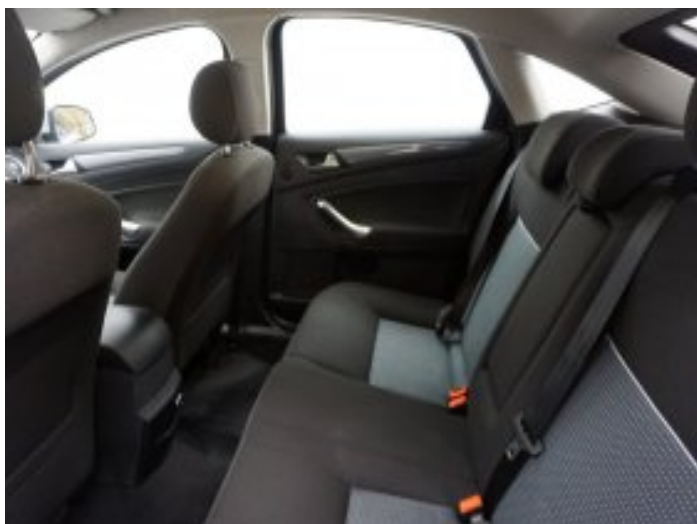

Ford Mondeo Trend

1.090.000 kr.

☎ 515 7000

✉ brimborg (hjá) brimborg.is

🕒 Opnunartímar

📍 Reykjavík: virka daga kl. 9-17 / laug. kl. 12-16

📍 Akureyri: virka daga kl. 9-17 / laug. kl. 12-16

brimborg