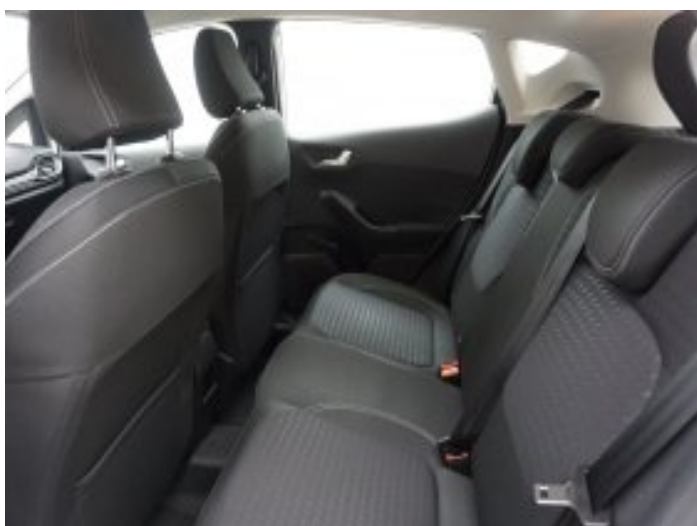

Ford Fiesta Titanium

3.050.000 kr.

☎ **515 7000**

✉ **brimborg (hjá) brimborg.is**

🕒 **Opnunartímar**

📍 Reykjavík: virka daga kl. 9-17 / laug. kl. 12-16

📍 Akureyri: virka daga kl. 9-17 / laug. kl. 12-16

brimborg