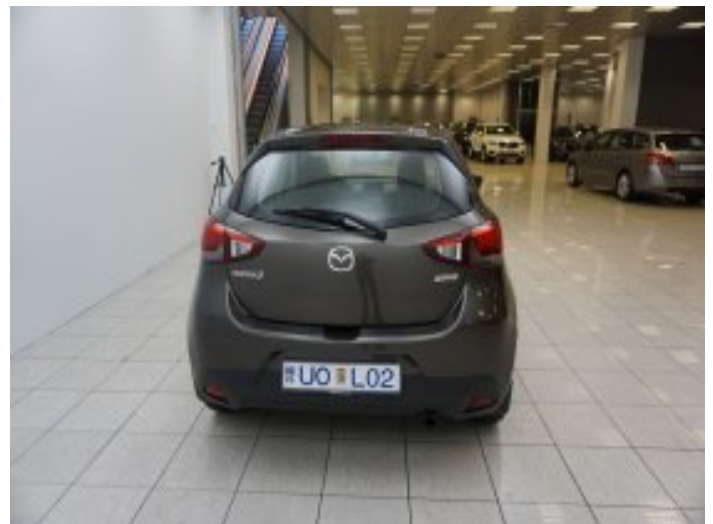

Mazda 2 Vision

1.750.000 kr.

Helsti búnaður

- ✔ Aksturstölva
- ✔ Aurhlífar framan og aftan
- ✔ Bluetooth tengibúnaður
- ✔ Dagljósabúnaður
- ✔ Fjarlægðarskynjari aftan
- ✔ Hiti í framsætum
- ✔ Hraðastillir með hraðatakmarkara (Cruise...)
- ✔ Limiter)
- ✔ Hæðarstillanleg framsæti
- ✔ i-Stop spartækni
- ✔ Loftkæling (Air Condition)
- ✔ Rafdrifnar rúður að framan og aftan

☎ **515 7000**

✉ [brimborg (há) brimborg.is](mailto:brimborg@brimborg.is)

🕒 **Opnunartímar**

📍 Reykjavík: virka daga kl. 9-17 / laug. kl. 12-16

📍 Akureyri: virka daga kl. 9-17 / laug. kl. 12-16

brimborg