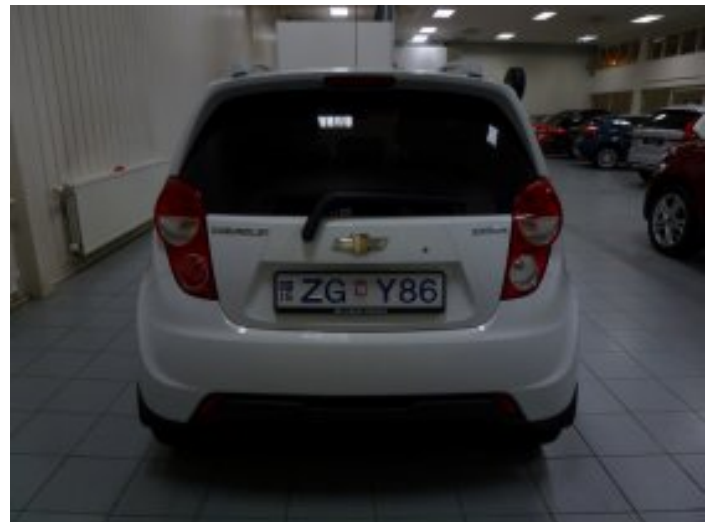

Chevrolet Spark LT

990.000 kr.

Helsti búnaður

- ✔ Aurhlífar framan og aftan
- ✔ Álfelgur 14"
- ✔ Bluetooth tengibúnaður
- ✔ ESP stöðugleikastýrikerfi
- ✔ Fjarstýrð samlæsing
- ✔ Hiti í framsætum
- ✔ Tengi fyrir Ipod spilara
- ✔ Leðurklætt stýri
- ✔ Loftkæling (Air Condition)
- ✔ Rafdrifnar rúður að framan og aftan
- ✔ Rafdrifnir hliðarspeglar
- ✔ Reyklaust ökutæki
- ✔ Vetrardekk
- ✔ Þokuljós í framstuðara

☎ 515 7000

✉ brimborg (há) brimborg.is

🕒 Opnunartímar

📍 Reykjavík: virka daga kl. 9-17 / laug. kl. 12-16

📍 Akureyri: virka daga kl. 9-17 / laug. kl. 12-16

brimborg